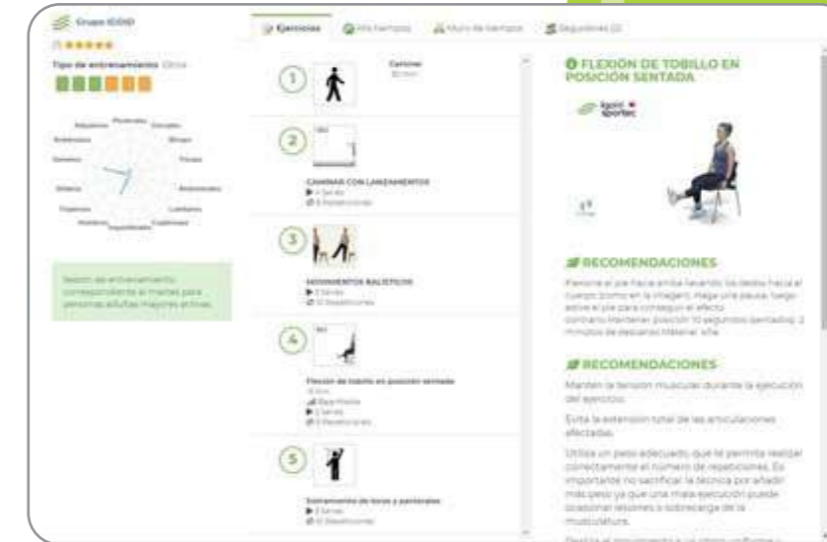

FUNCIONALIDADES MÁS DESTACADAS

- Gestión y planificación de participantes en grupos.
- Notificaciones push y anuncios de información relevante para los participantes.
- Realización y desarrollo de sesiones entrenamiento, individuales y colectivas, con ejercicios específicos para los adultos-mayores.
- Acceso a un amplio catálogo de ejercicios prediseñados para la programación de ejercicio.
- Ejecución y desarrollo de sesiones de entrenamiento online y en directo.
- Seguimiento individualizado de cada participante.
- Consulta sobre la evolución, progreso y mejora de la condición física orientada a la salud.

- Registro, planificación y control de actividades y retos diarios de práctica de actividad física.
- Envío de documentación y archivos específicos para los participantes.
- Control rutinario de parámetros de actividad y salud básicos.
- Consultas específicas con diferentes especialistas (nutricionista, fisioterapeuta, podólogo...).