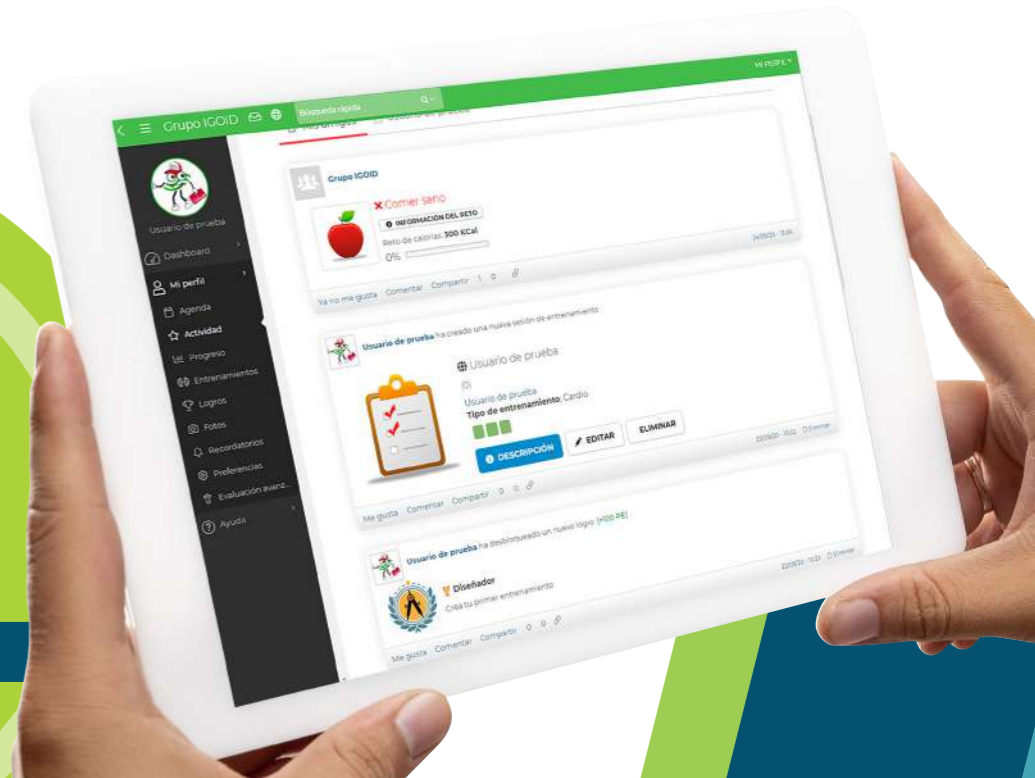

PLATAFORMA DIGITAL DE

GESTIÓN Y PROMOCIÓN DE ACTIVIDAD
FÍSICA Y EJERCICIO EN ADULTOS MAYORES

IGOID-fitbe[®]

IGOID-fitbe®

Se trata de un software que junto a la app “Apptivados” pretende promocionar y potenciar una herramienta online para la interacción y gestión de la actividad física y ejercicio físico en las actividades deportivas de los adultos-mayores.

De esta manera, los adultos mayores a través de un dispositivo tecnológico con acceso a internet (tablet o teléfono móvil) podrán realizar y seguir un programa online de ejercicio físico individualizado y supervisado por personal cualificado.