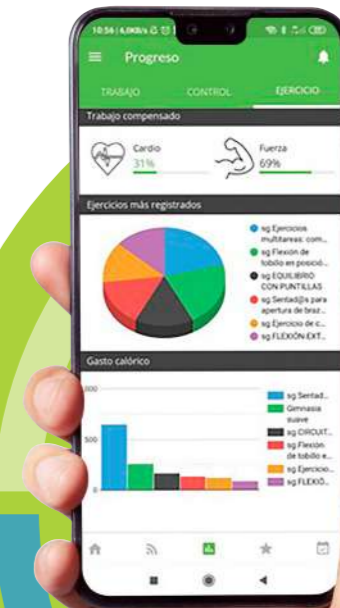

Igoid Sportec
Spin off
UCLM