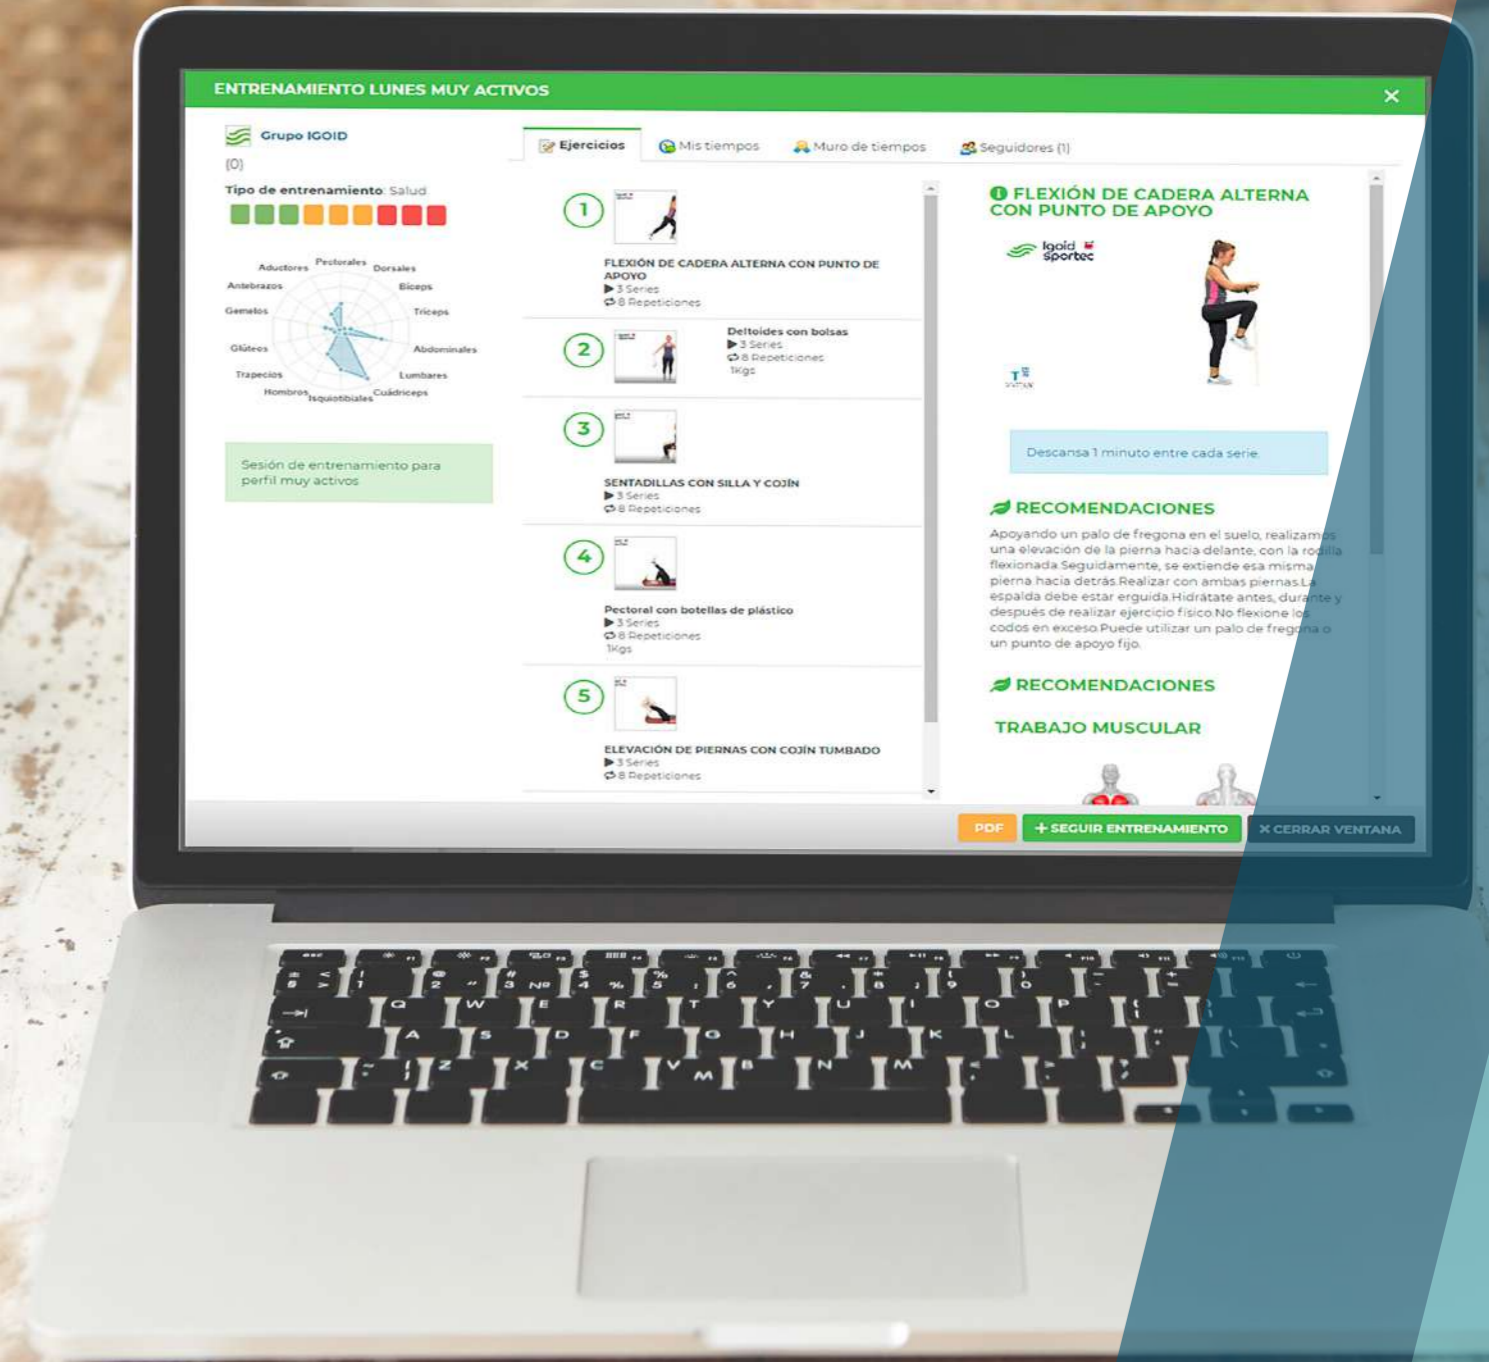

¿CÓMO PUEDES INCORPORAR ESTA PLATAFORMA DIGITAL?

IGOID-FITBE puede ser adaptado a cualquier entidad, servicio deportivo o iniciativa que desarrolla programas de actividad física y ejercicio con adultos mayores. Está diseñado para ajustarse al modo de funcionamiento de cada entidad y poder ser utilizado y gestionado directamente por su personal.

Ponte en contacto con nosotros y desarrollaremos una oferta específica para vuestras necesidades. Además, este servicio incluye un programa de formación específica y apoyo técnico durante todo el tiempo que esté activa la plataforma.